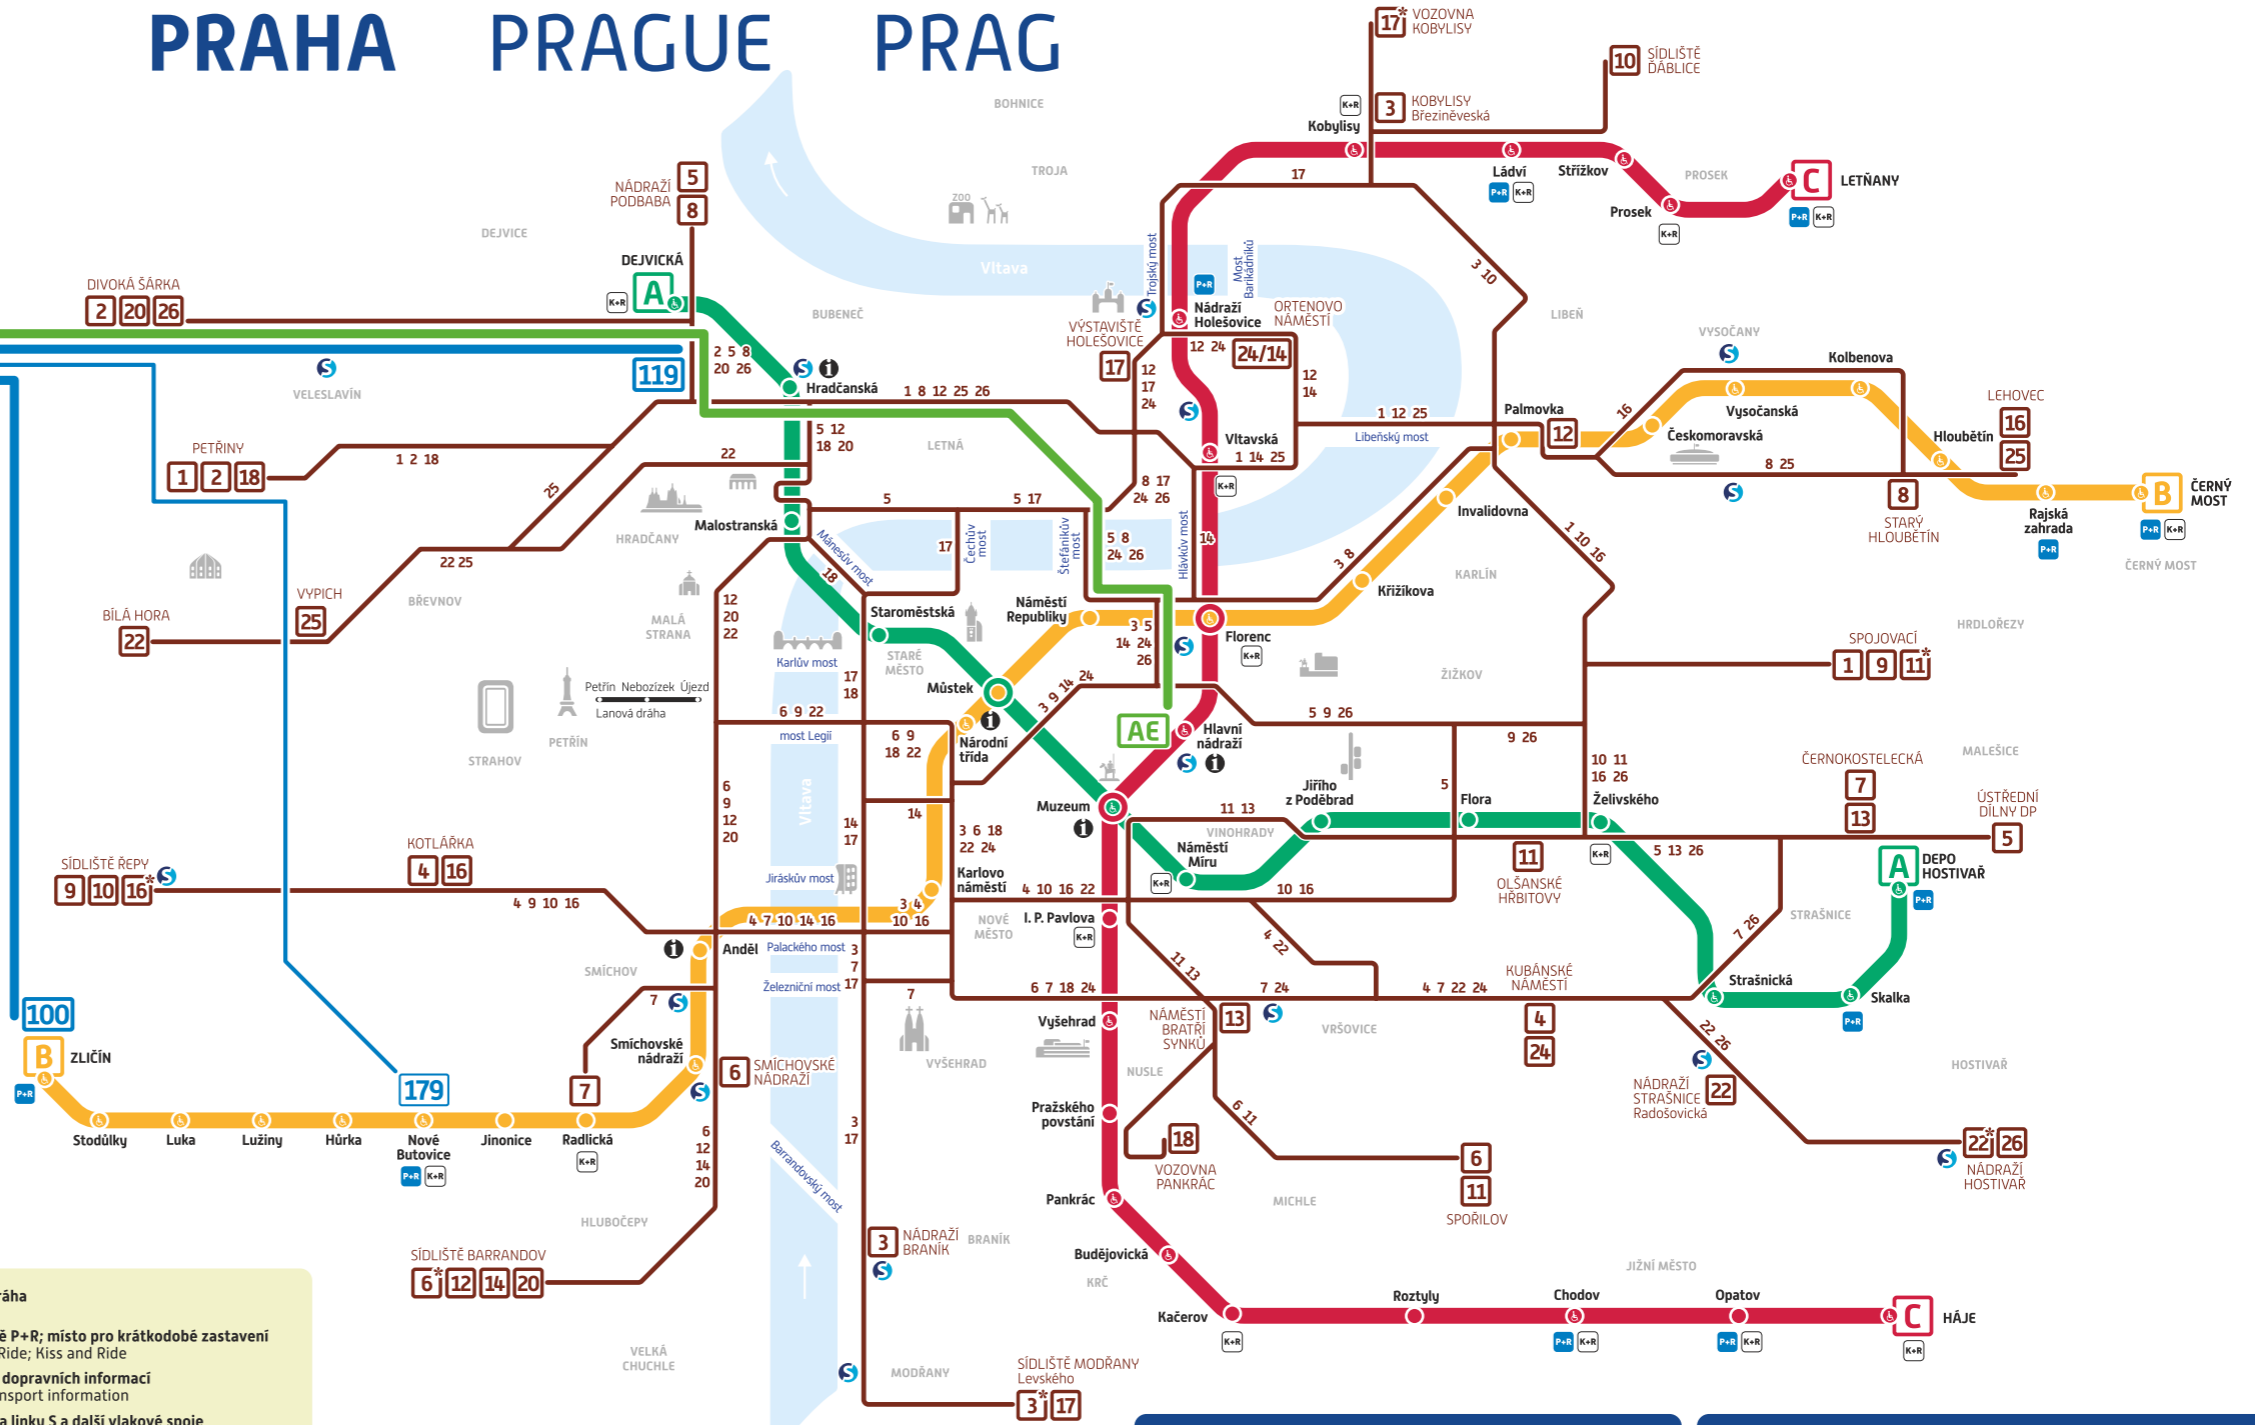

Tagesverkehr – Regelmäßiger Betriebsablauf – September 2014

Letiště Václava Havla Praha
Václav Havel Airport Prague

BUS AIRPORT EXPRESS
CITY CENTRE
100 179 119
AE

PRAHA PRAGUE PRAG

Zrychlené autobusové linky PID
Rapid public BUS lines

100 Letiště – Zličín (metro B)
Airport – Zličín (metro B) cca 15–20 min

119 Letiště – Dejvická (metro A)
Airport – Dejvická (metro A) cca 20–25 min

Běžná autobusová linka PID
Regular public BUS line

179 Letiště – Nové Butovice (metro B)
Airport – Nové Butovice (metro B) cca 35–40 min

Zvláštní linka AIRPORT EXPRESS
Letiště – Hlavní nádraží
Special BUS line connection between
Prague airport and Prague Main Railway Station

AE Letiště – Dejvická (metro A) – Náměstí Republiky (metro B)
– Masarykovo nádraží (metro B) – Hlavní nádraží (metro C)
Airport – Dejvická (metro A) – Náměstí Republiky (metro B)
– Masarykovo nádraží (metro B) – Hlavní nádraží (metro C)

Parkoviště P+R; místo pro krátkodobé zastavení
Park and Ride; Kiss and Ride

Středisko dopravních informací
Public transport information

Přestup na linky S a další vlakové spoje
Transfer to lines S and other railway lines